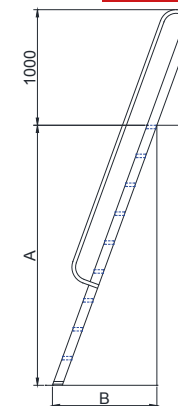

OPCIONAL

ACC08
Ganchos APO60 y APO70

ACC11
Soporte mural

ACC15
Ganchos ALT60 y ALT70

Escalera de 1 tramo - TR170

Medidas Generales

Peldaño: 400x80mm

Inclinación: 70°

Leyenda Tabla

A - Altura último peldaño practicable
B - Longitud escalera

Modelo	Peldaños	A	B	Peso
TR17006	6	0,75	1,74	8
TR17007	7	1,00	2,00	9
TR17008	8	1,25	2,27	10
TR17009	9	1,50	2,53	11
TR17010	10	1,75	2,80	12
TR17011*	11	2,00	3,07	14
TR17012*	12	2,25	3,33	15
TR17013*	13	2,50	3,60	16
TR17014*	14	2,75	3,86	17

*** Con estabilizador en la base**

Escalera de acceso - APO70

Medidas Generales

Peldaño: 500x80mm

Inclinación: 70°

Leyenda Tabla

A - Altura último peldaño
B - Fondo

Modelo	Peldaños	A	B	Peso
APO7006	6	1,50	0,63	9
APO7007	7	1,75	0,72	10
APO7008*	8	2,00	0,81	12
APO7009*	9	2,25	0,90	13
APO7010*	10	2,50	0,99	14
APO7011*	11	2,75	1,08	15
APO7012*	12	3,00	1,18	17

*** Con estabilizador en la base**

Escalera de atilillo - ALT70

Medidas Generales

Peldaño: 500x80mm

Plataforma: 500x400mm

Inclinación: 70°

Leyenda Tabla

A - Altura plataforma
B - Fondo