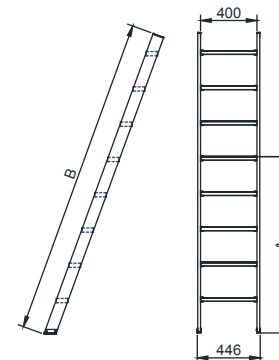

- **TR170.** Escalera de apoyo en pared con peldaño ancho. Peldaño de 80x400mm. Pies antideslizantes de goma. Conforme a la normativa europea EN 131 - Escaleras portátiles.
- **APO70.** Igual al modelo TR170 pero con mayor ancho y extensión de los montantes laterales (1m vertical sobre el último peldaño) para permitir el desembarco a distinto nivel. Peldaño de 80x500mm. Pies antideslizantes de goma. Conforme a la normativa europea EN 131 - Escaleras portátiles.
- **ALT70.** Escalera de acceso a distinto nivel con plataforma. Apta para lugares de espacios reducidos y con poca frecuencia de uso. Peldaño de 80x500mm. Plataforma de 400x500mm. Barandillas a ambos lados. Preparada para fijar a pared frontal.

OPCIONAL

ACC08
Ganchos APO60 y APO70

ACC11
Soporte mural

ACC15
Ganchos ALT60 y ALT70

Escalera de 1 tramo - TR170

Medidas Generales

Peldaño: 400x80mm

Inclinación: 70°

Leyenda Tabla

A - Altura último peldaño practicable
B - Longitud escalera

Modelo	Peldaños	A	B	Peso
TR17006	6	0,75	1,74	8
TR17007	7	1,00	2,00	9
TR17008	8	1,25	2,27	10
TR17009	9	1,50	2,53	11
TR17010	10	1,75	2,80	12
TR17011*	11	2,00	3,07	14
TR17012*	12	2,25	3,33	15
TR17013*	13	2,50	3,60	16
TR17014*	14	2,75	3,86	17

*** Con estabilizador en la base**

Escalera de acceso - APO70

Medidas Generales

Peldaño: 500x80mm

Inclinación: 70°

Leyenda Tabla

A - Altura último peldaño
B - Fondo

Modelo	Peldaños	A	B	Peso
APO7006	6	1,50	0,63	9
APO7007	7	1,75	0,72	10
APO7008*	8	2,00	0,81	12
APO7009*	9	2,25	0,90	13
APO7010*	10	2,50	0,99	14
APO7011*	11	2,75	1,08	15
APO7012*	12	3,00	1,18	17