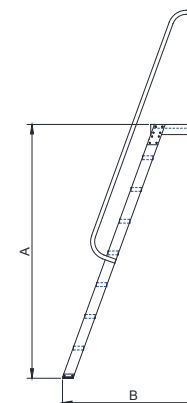

Leyenda Tabla

A - Altura último peldaño practicable
B - Longitud escalera

Modelo	Peldaños	A	B	Peso
TR17006	6	0,75	1,74	8
TR17007	7	1,00	2,00	9
TR17008	8	1,25	2,27	10
TR17009	9	1,50	2,53	11
TR17010	10	1,75	2,80	12
TR17011*	11	2,00	3,07	14
TR17012*	12	2,25	3,33	15
TR17013*	13	2,50	3,60	16
TR17014*	14	2,75	3,86	17

*** Con estabilizador en la base**

Escalera de acceso - APO70

Medidas Generales

Peldaño: 500x80mm

Inclinación: 70°

Leyenda Tabla

A - Altura último peldaño
B - Fondo

Modelo	Peldaños	A	B	Peso
APO7006	6	1,50	0,63	9
APO7007	7	1,75	0,72	10
APO7008*	8	2,00	0,81	12
APO7009*	9	2,25	0,90	13
APO7010*	10	2,50	0,99	14
APO7011*	11	2,75	1,08	15
APO7012*	12	3,00	1,18	17

*** Con estabilizador en la base**

Escalera de atilillo - ALT70

Medidas Generales

Peldaño: 500x80mm

Plataforma: 500x400mm

Inclinación: 70°

Leyenda Tabla

A - Altura plataforma
B - Fondo

Modelo	Peldaños	A	B	Peso
ALT7006	6	1,50	0,94	16
ALT7007	7	1,75	1,03	18
ALT7008	8	2,00	1,12	20
ALT7009	9	2,25	1,21	22
ALT7010	10	2,50	1,31	23
ALT7011	11	2,75	1,40	24
ALT7012	12	3,00	1,49	26

ESCALERAS DE ALTILLO 70°